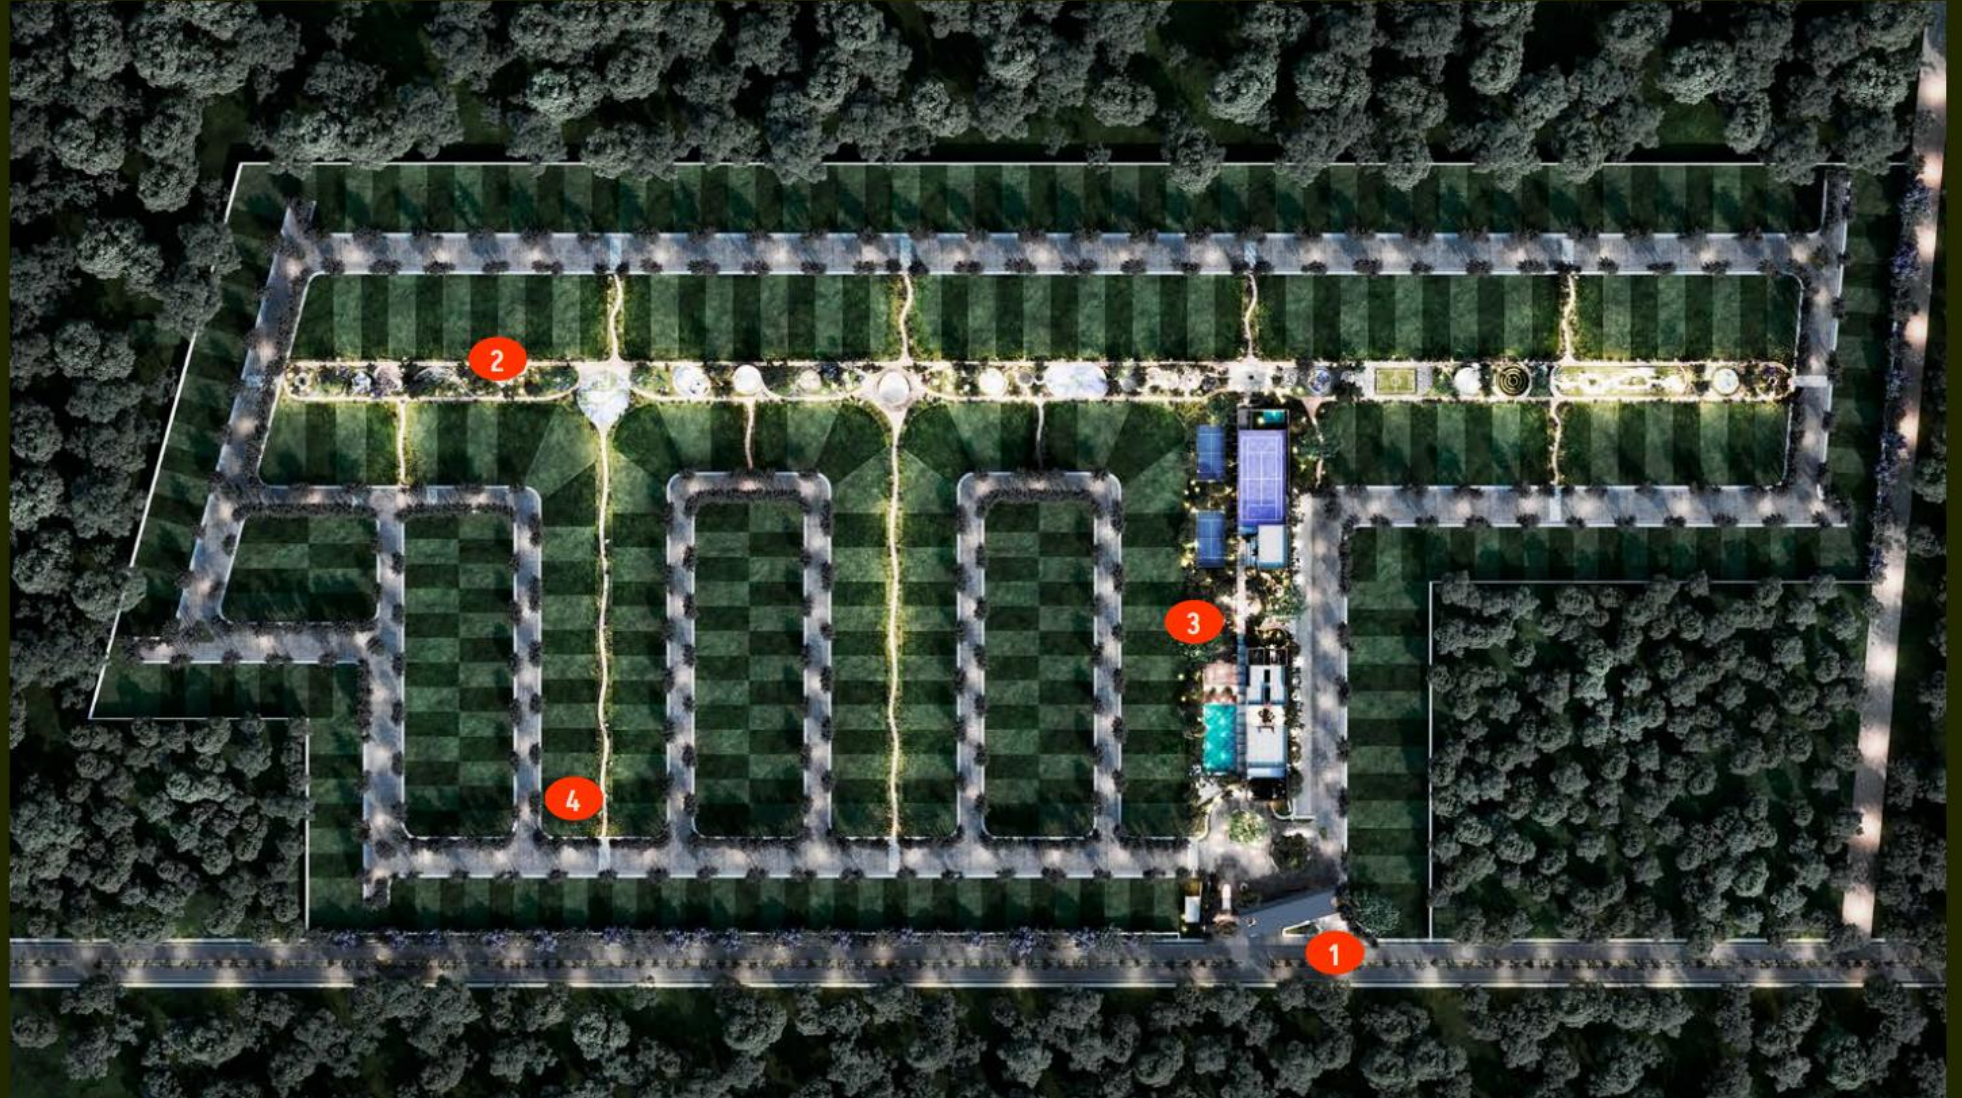

Rodeada de la majestuosa selva de Playa del Carmen se encuentra Tierramadre, un refugio de 15.2 hectáreas que te envuelven en su energía de paz y armonía.

Surrounded by the majestic jungle of Playa del Carmen, you'll find Tierramadre, a 15.2-hectares retreat that envelops you in its energy of peace and harmony.

Los trazos impecables de las vialidades urbanizadas de Tierramadre están centradas en el peatón y te permitirán pasear entre sus lotes con áreas desde los 180 m<sup>2</sup> hasta los 544 m<sup>2</sup>.

La distribución del proyecto está planeada para complacer a su comunidad con comodidades y amenidades de alto nivel.

The impeccable lines of the urbanized roads of Tierramadre are centered in the pedestrian and will allow you to stroll between its lots with areas from 180 sqm to 544 sqm.

The distribution of the project is planned to please its community with high-level comforts and amenities.

1. PÓRTICO PRINCIPAL CON ACCESO CONTROLADO  
MAIN GATE WITH CONTROLLED ACCESS
2. LA JUNGLA  
JUNGLE
3. EL SANTUARIO  
SANCTUARY
4. ANDADORES PEATONALES  
WALKING PATHS