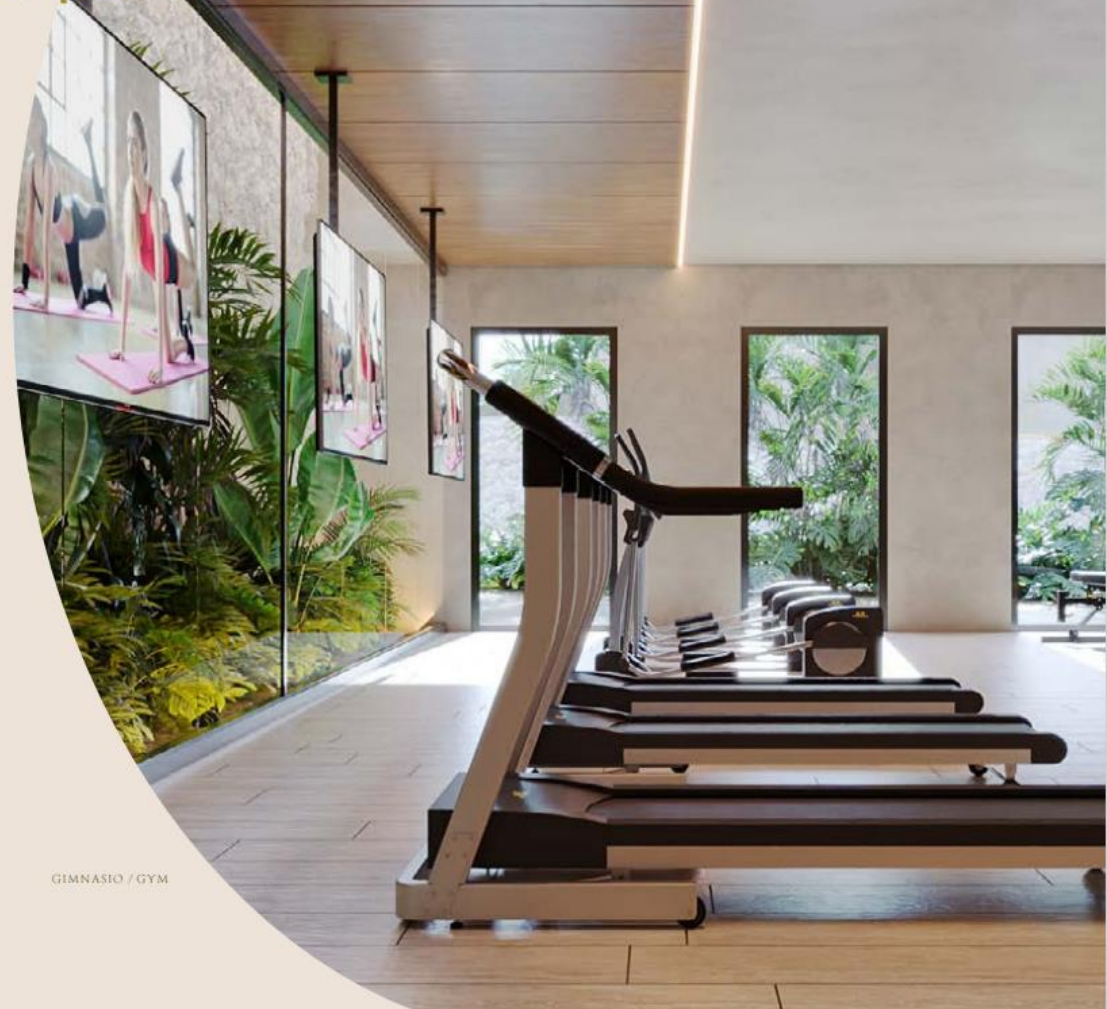

PISCINA SEMI-OLÍMPICA / SEMI-OLYMPIC POOL

CINE / MOVIE SHELTER

En El Santuario, el equilibrio y la renovación están al alcance de tus manos. Nuestro spa es un refugio de relajación que te invita a sumergirte en un ambiente sereno con instalaciones de primera clase, que incluyen sauna, vapor, jacuzzi frío y caliente, y una sala de masajes.

JACUZZI DE AGUA FRÍA Y CALIENTE / HOT & COLD PLUNGE POOL

LOBBY BAR

EL SANTUARIO

AMENIDADES

AMENITIES

P  
D  
C

#### CAVERNA EL TUCH

Si lo que buscas es un momento de privacidad, la caverna "El Tucha" es un espacio ideal para crear momentos especiales. Podrás disfrutar de este inusual y mágico espacio privado junto a tus invitados a través de un sistema de reservas.

Stay active in the freshness of the pool or in our gym bathed in natural light and equipped with state-of-the-art weightlifting and cardiovascular technology for a fitness lifestyle.

GIMNASIO / GYM

TERRAZA DE ASADORES / GRILL TERRACE