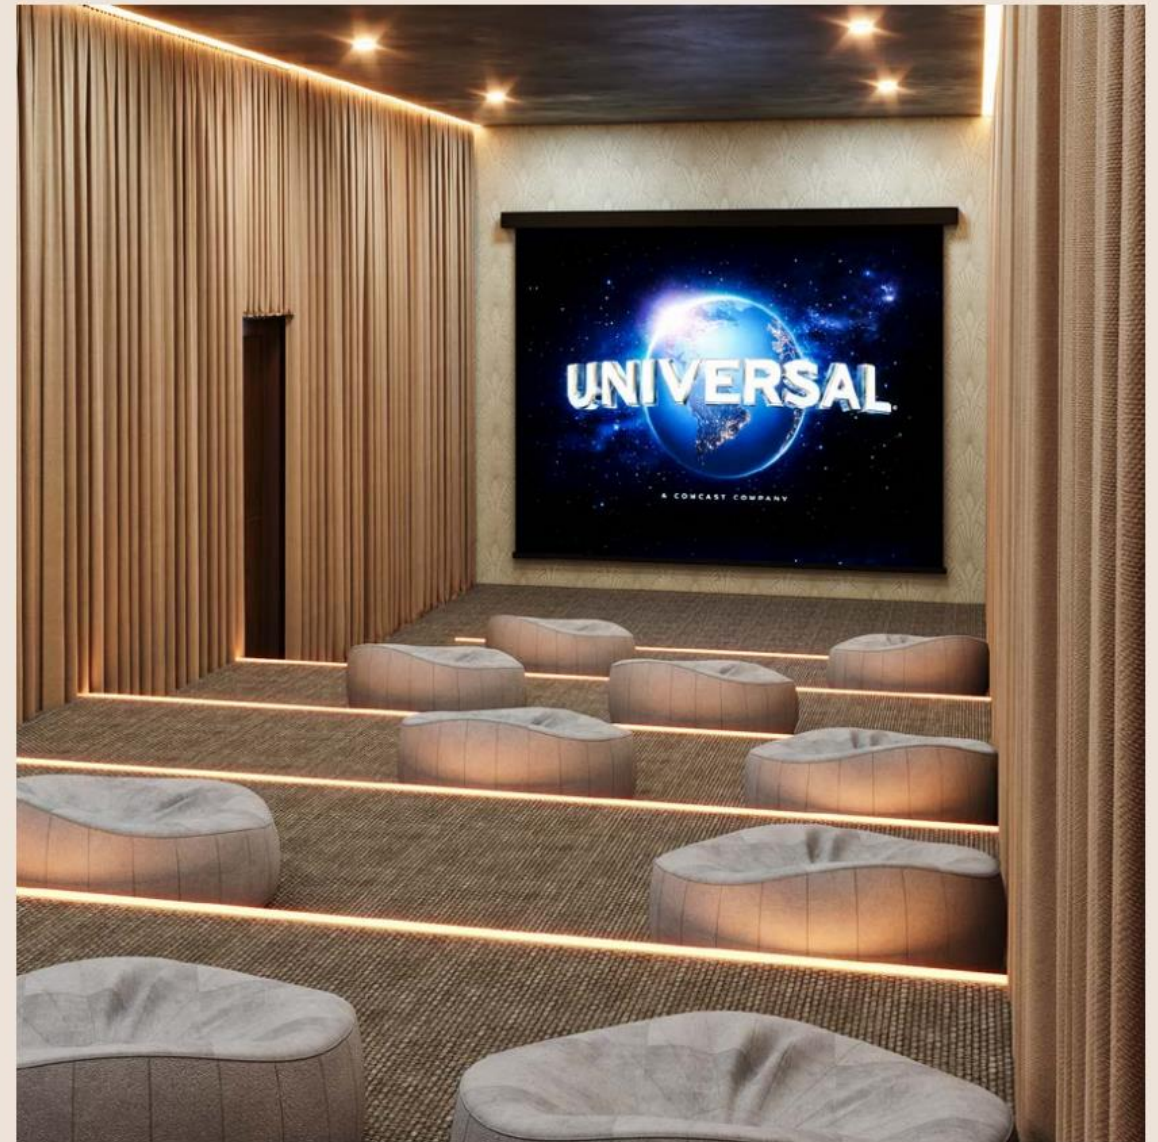

PISCINA SEMI-OLÍMPICA / SEMI-OLYMPIC POOL

CINE / MOVIE SHELTER

En El Santuario, el equilibrio y la renovación están al alcance de tus manos. Nuestro spa es un refugio de relajación que te invita a sumergirte en un ambiente sereno con instalaciones de primera clase, que incluyen sauna, vapor, jacuzzi frío y caliente, y una sala de masajes.